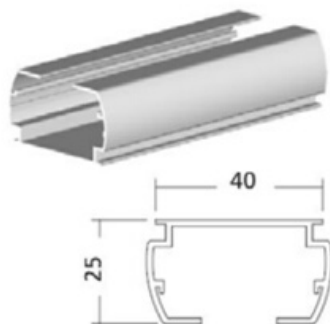

LAMELLIVERHON TEKNISET MITAT

Seinäkannake
80 mm

Kattokannake
21 x 40 mm

Kisko

Lamellin leveys
127 mm

LAMELLIVERHON TEKNISET MITAT