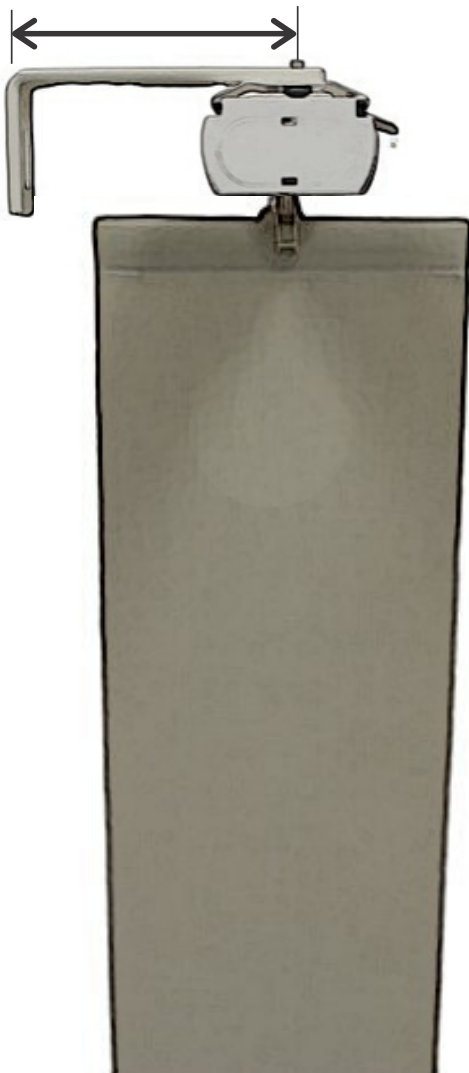

LAMELLIVERHON TEKNISET MITAT

Seinäkannake
80 mm

Kattokannake
21 x 40 mm

Kisko

Lamellin leveys
127 mm

LAMELLIVERHON TEKNISET MITAT